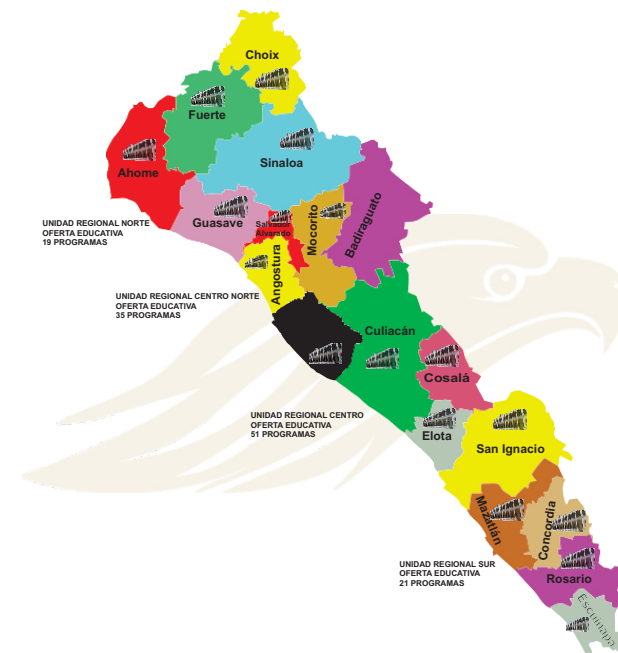

AUGUSTO CÉSAR SANDINO EXT. EL DIEZ

RAFAEL BUELNA TENORIO (CULIACÁN)

VLADIMIR I. LENIN (ELDORADO)

VLADIMIR I. LENIN EXT. EL ATORÓN

VLADIMIR I. LENIN EXT. PORTACELI

QUILÁ

QUILÁ EXT. TACUICHAMONA

QUILÁ EXT. JOSÉ VASCONCELOS (EL SALADO)

Dr. José de Jesús Zazueta Morales
Vicerrector Unidad Regional Centro

Dr. Miguel Ángel Díaz Quinteros
Vicerrector Unidad Regional Sur

OFERTA EDUCATIVA 2022

Universidad Autónoma de Sinaloa

NIVEL BACHILLERATO